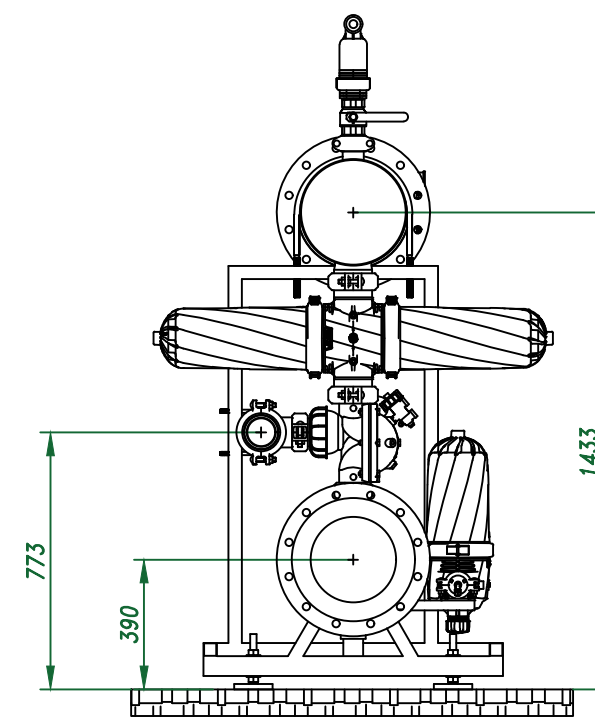

Вид спереди

Вид слева

Вид сверху

Отвод очищ. воды 12"

Изометрия

				Автоматич. дисковый фильтр Azud Helix 4DCL10HF/12FX DLP			
Изм.	Лист	№ документа	Подп.	Дата		Лит.	Лист
					Виды, изометрия		
						ООО "Гидра Фильтр"	