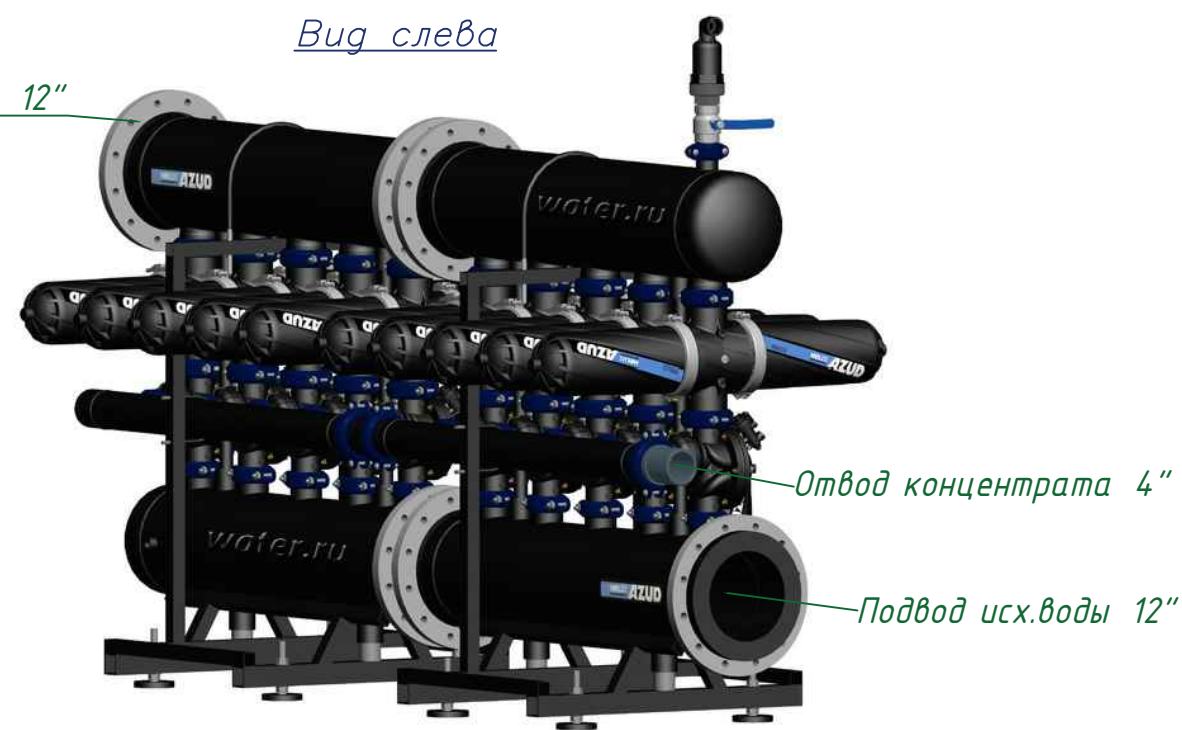

Вид спереди

Вид слева

Вид сверху

Отвод очищ. воды 12"

Изометрия

				Автоматич. дисковый фильтр Azud Helix 4DCL10HF/12FX DLP			
Изм.	Лист	№ документа	Подп.	Дата		Лит.	Лист
					Виды, изометрия		
						ООО "Гидра Фильтр"	