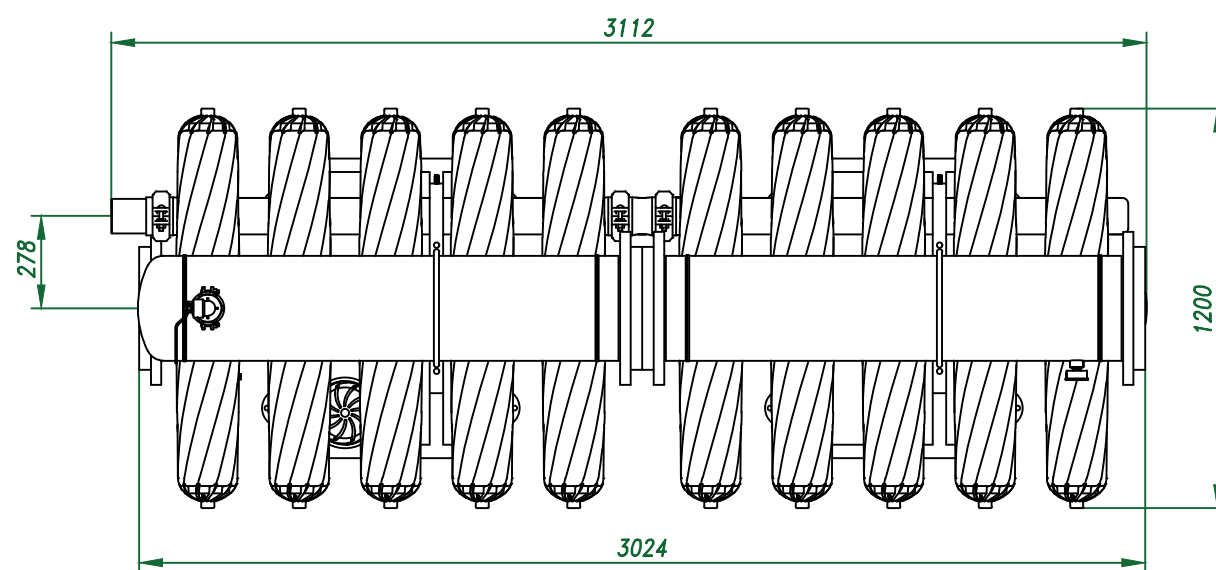

Вид спереди

Вид слева

Вид сверху

Отвод очищ. воды 12"

Изометрия

				Автоматич. дисковый фильтр Azud Helix 4DCL10HF/12FX DLP			
Изм.	Лист	№ документа	Подп.	Дата		Лит.	Лист
					Виды, изометрия		
						ООО "Гидра Фильтр"	