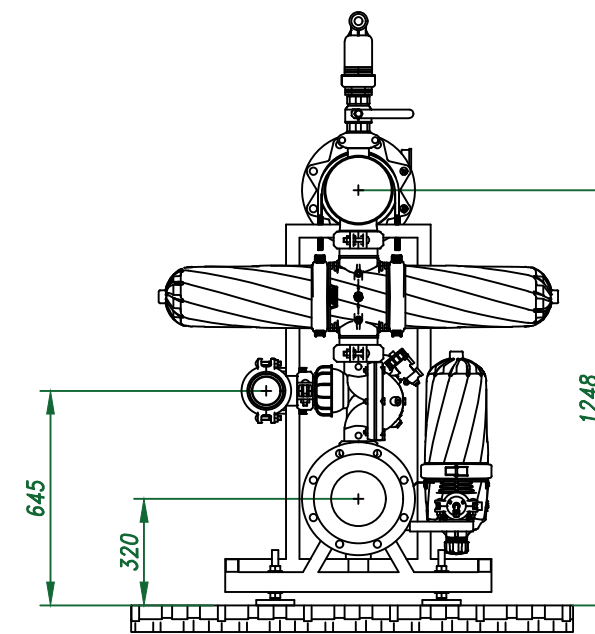

*Вид спереди*

*Вид слева*

*Вид сверху*

*Отвод очищ. воды 8"*

*Изометрия*

				Автоматич. дисковый фильтр Azud Helix 4DCL10HF/8FX DLP			
Изм.	Лист	№ документа	Подп.	Дата		Лит.	Лист
					Виды, изометрия		Листов
						ООО "Гидра Фильтр"	