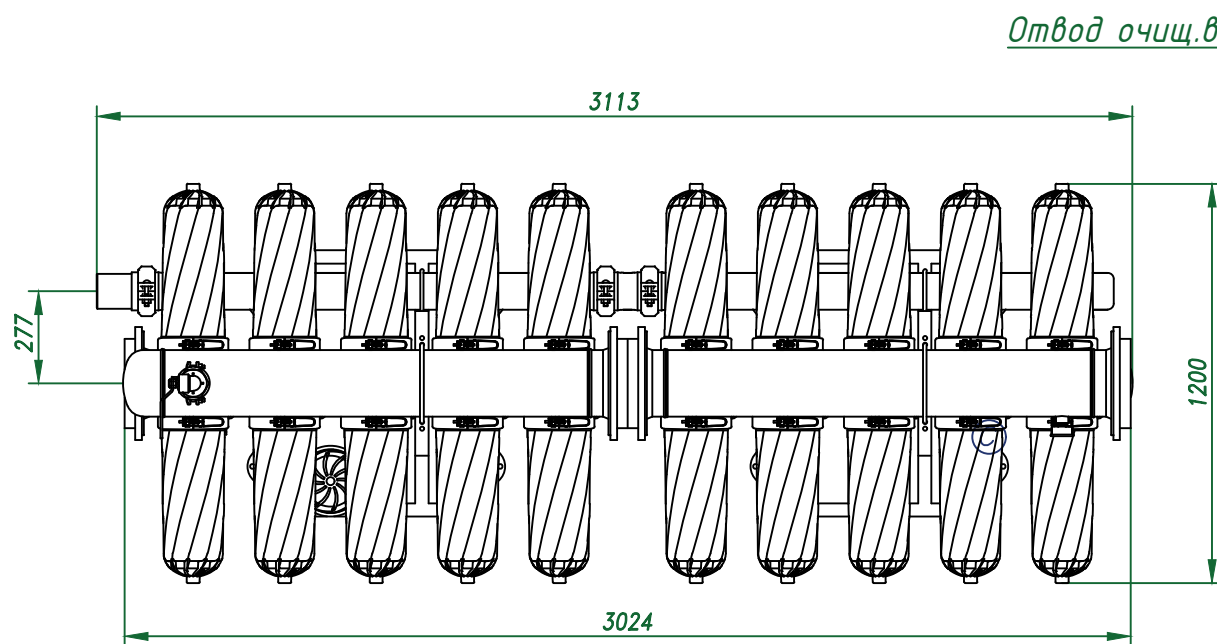

*Вид спереди*

*Вид слева*

*Вид сверху*

*Отвод очищ. воды 8"*

*Изометрия*

				Автоматич. дисковый фильтр Azud Helix 4DCL10HF/8FX DLP			
Изм.	Лист	№ документа	Подп.	Дата		Лит.	Лист
					Виды, изометрия		Листов
						ООО "Гидра Фильтр"	