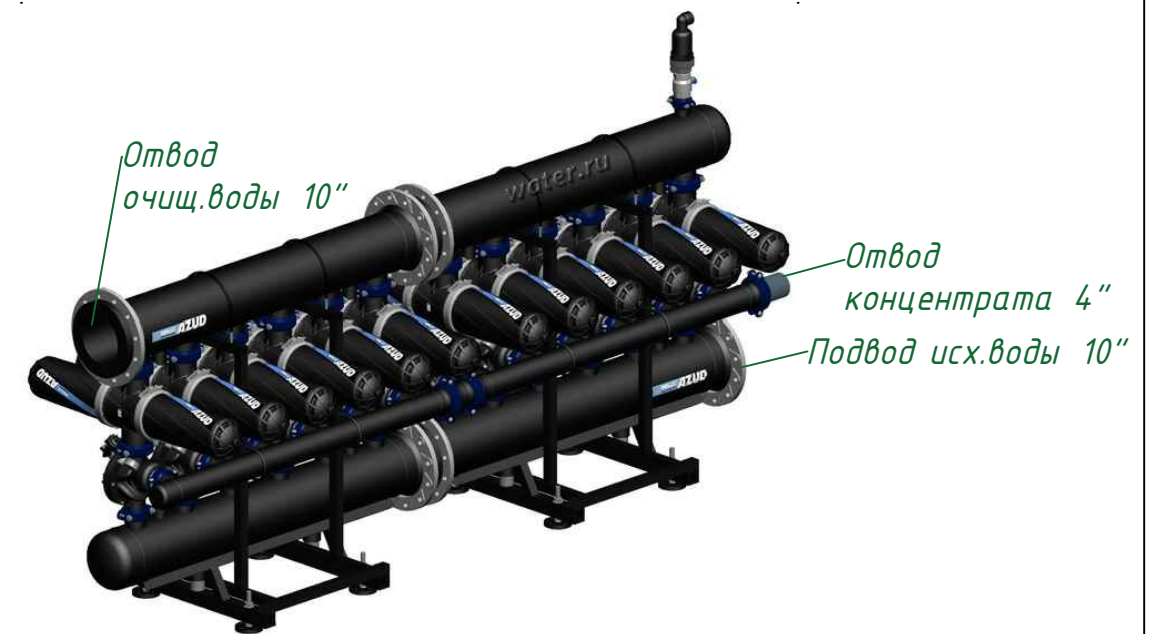

Вид спереди

Вид слева

Вид сверху

Изометрия

				Автоматич. дисковый фильтр Azud Helix 4DCL12HF/10FX DLP			
Изм.	Лист	№ документа	Подп.	Дата		Лит.	Лист
					Виды, изометрия		Листов
						ООО "Гидра Фильтр"	