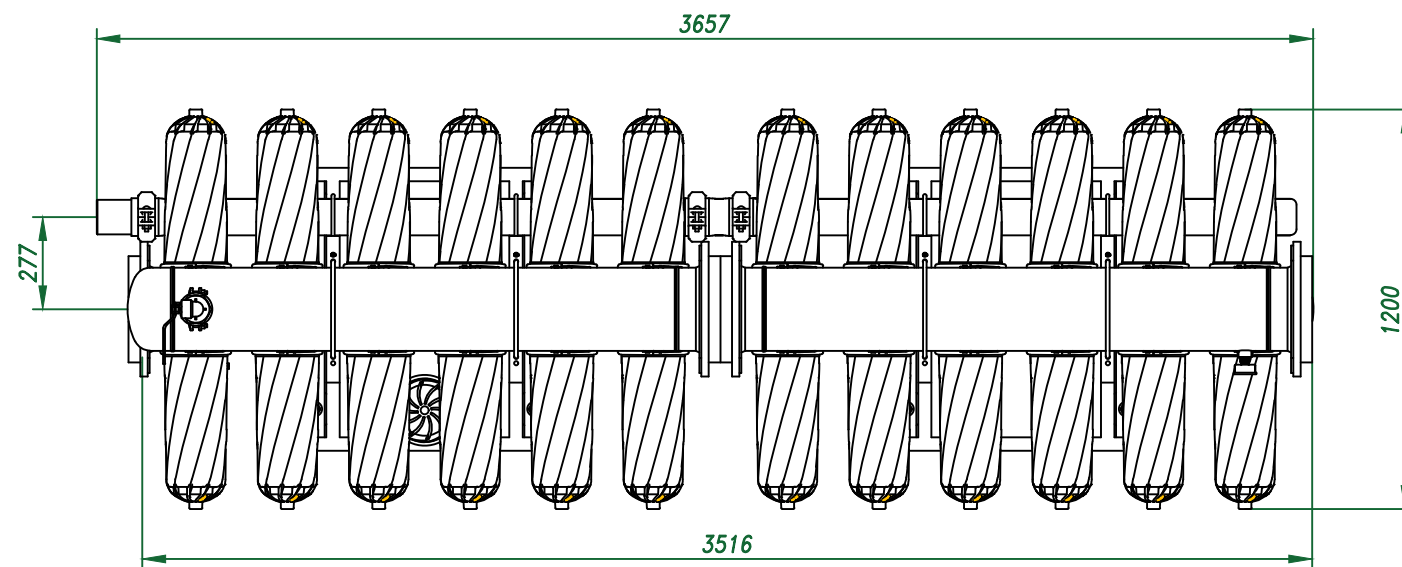

Вид спереди

Вид слева

Вид сверху

Изометрия

				Автоматич. дисковый фильтр Azud Helix 4DCL12HF/10FX DLP			
Изм.	Лист	№ документа	Подп.	Дата		Лит.	Лист
					Виды, изометрия		Листов
						ООО "Гидра Фильтр"	