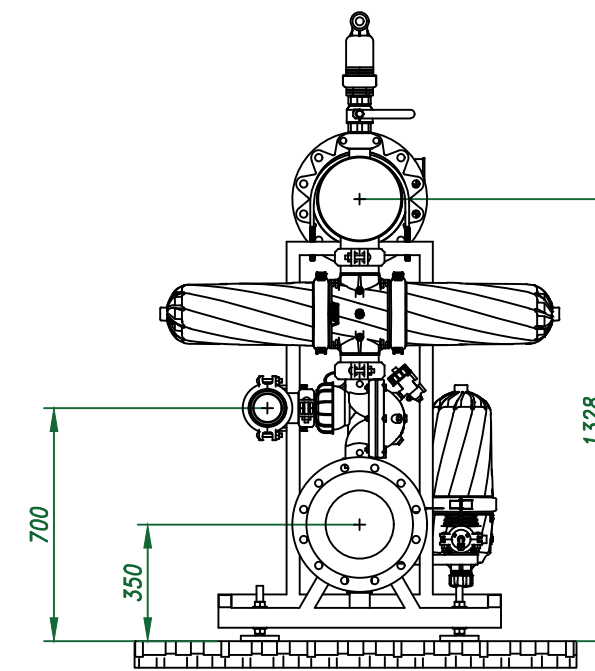

Вид спереди

Вид слева

Вид сверху

Изометрия

				Автоматич. дисковый фильтр Azud Helix 4DCL12HF/10FX DLP			
Изм.	Лист	№ документа	Подп.	Дата		Лит.	Лист
					Виды, изометрия		Листов
						ООО "Гидра Фильтр"	