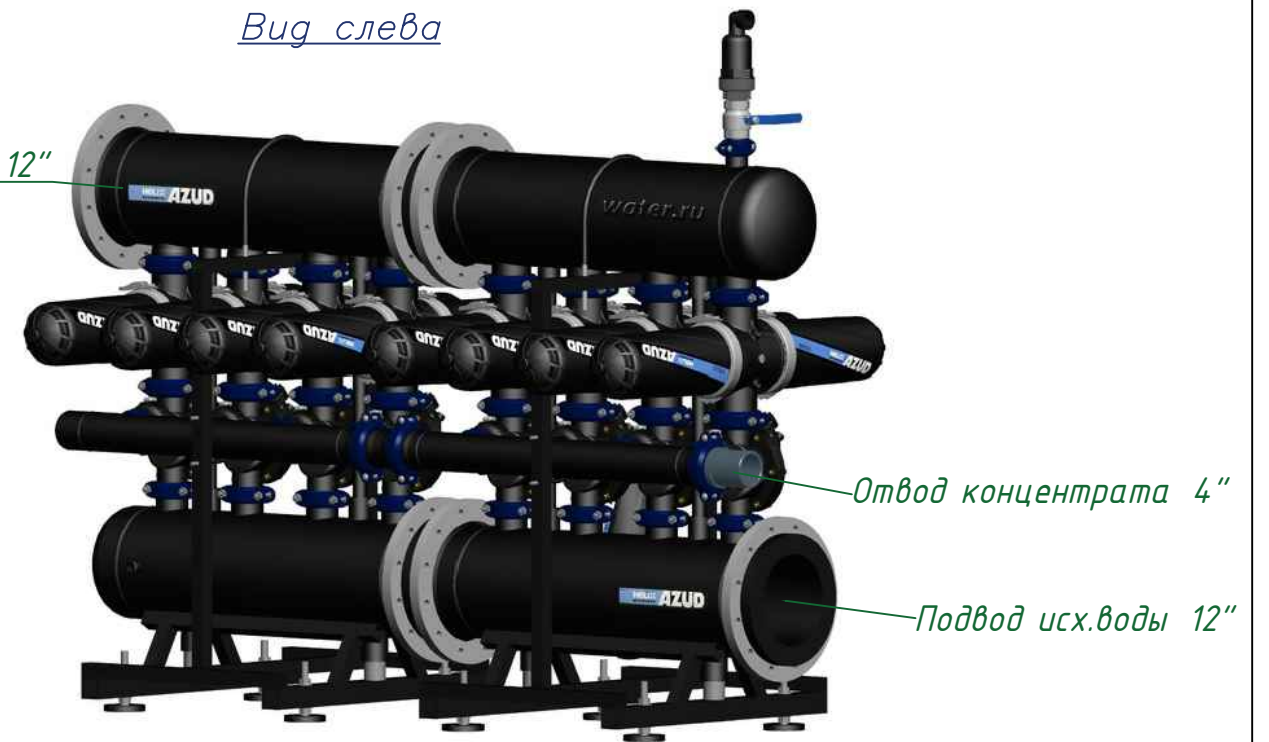

*Вид спереди*

*Вид слева*

*Вид сверху*

*Отвод очищ. воды 12"*

*Изометрия*

				Автоматич. дисковый фильтр Azud Helix 4DCL8HF/12FX DLP			
Изм.	Лист	№ документа	Подп.	Дата		Лит.	Лист
					Виды, изометрия		Листов
						ООО "Гидра Фильтр"	