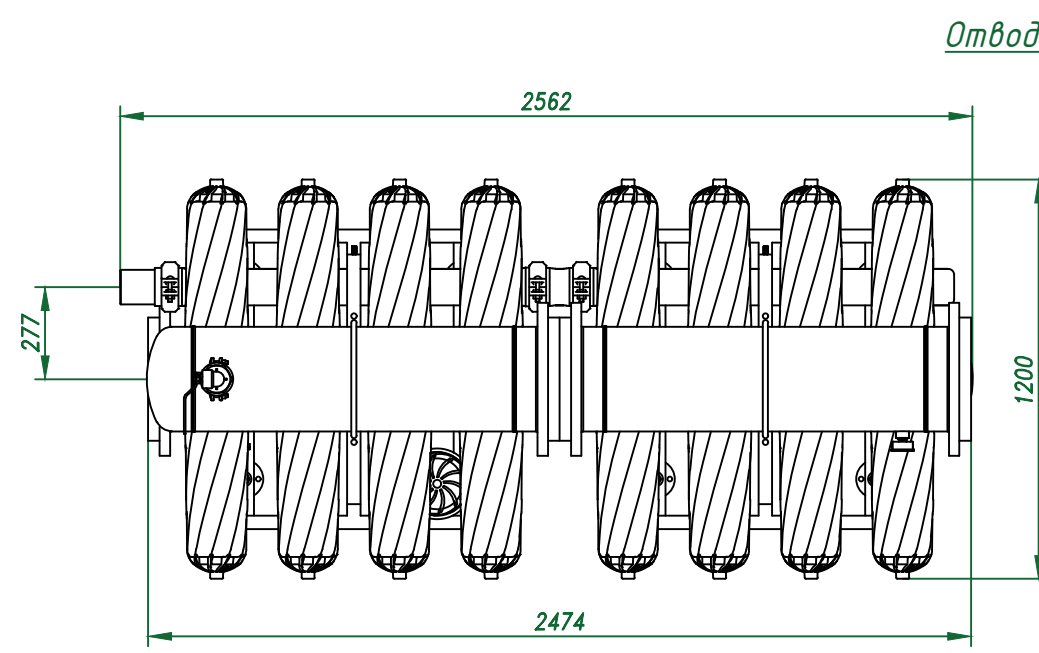

*Вид спереди*

*Вид слева*

*Вид сверху*

*Отвод очищ. воды 12"*

*Изометрия*

				Автоматич. дисковый фильтр Azud Helix 4DCL8HF/12FX DLP			
Изм.	Лист	№ документа	Подп.	Дата		Лит.	Лист
					Виды, изометрия		Листов
						ООО "Гидра Фильтр"	