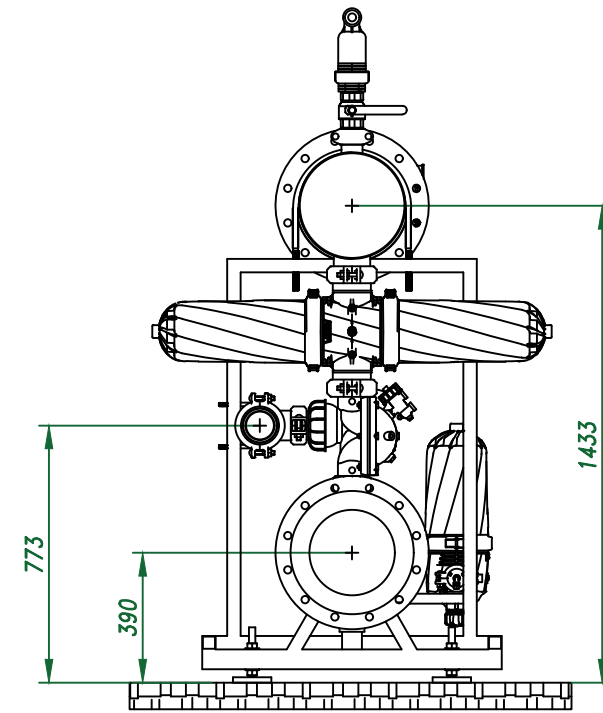

*Вид спереди*

*Вид слева*

*Вид сверху*

*Отвод очищ. воды 12"*

*Изометрия*

				Автоматич. дисковый фильтр Azud Helix 4DCL8HF/12FX DLP			
Изм.	Лист	№ документа	Подп.	Дата		Лит.	Лист
					Виды, изометрия		Листов
						ООО "Гидра Фильтр"	