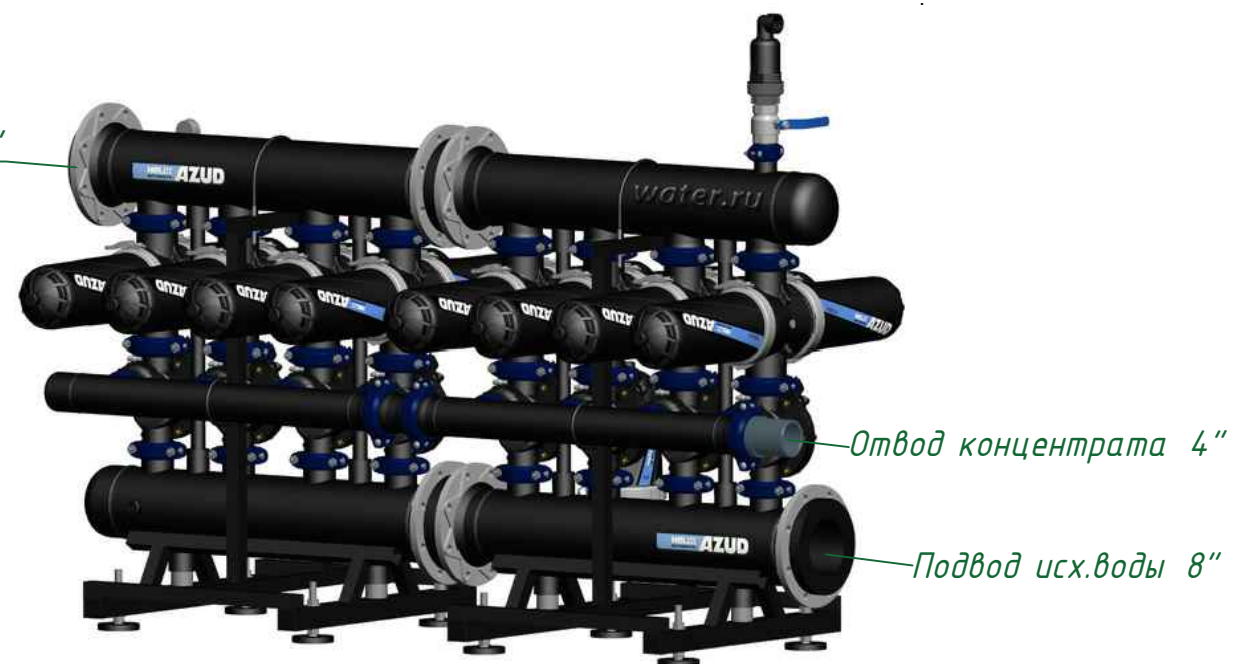

*Вид спереди*

*Вид слева*

*Вид сверху*

*Отвод очищ. воды 8"*

*Изометрия*

				Автоматич. дисковый фильтр Azud Helix 4DCL8HF/8FX DLP			
Изм.	Лист	№ документа	Подп.	Дата		Лит.	Лист
					Виды, изометрия		Листов
						ООО "Гидра Фильтр"	