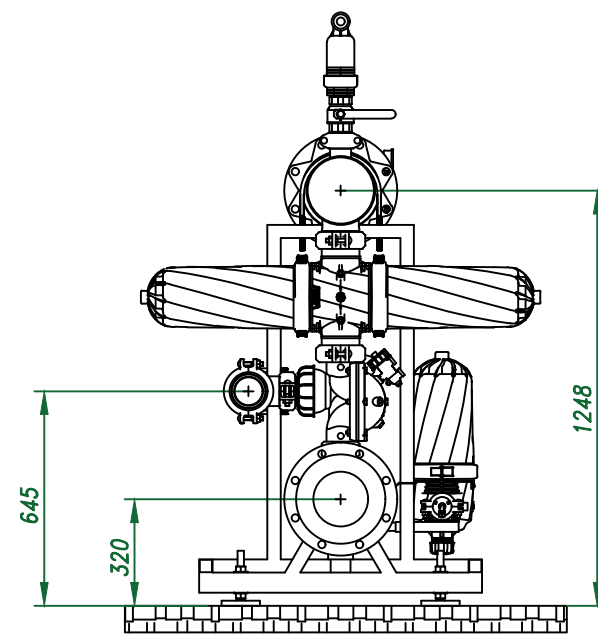

*Вид спереди*

*Вид слева*

*Вид сверху*

*Отвод очищ. воды 8"*

*Изометрия*

				Автоматич. дисковый фильтр Azud Helix 4DCL8HF/8FX DLP			
Изм.	Лист	№ документа	Подп.	Дата		Лит.	Лист
					Виды, изометрия		Листов
						ООО "Гидра Фильтр"	