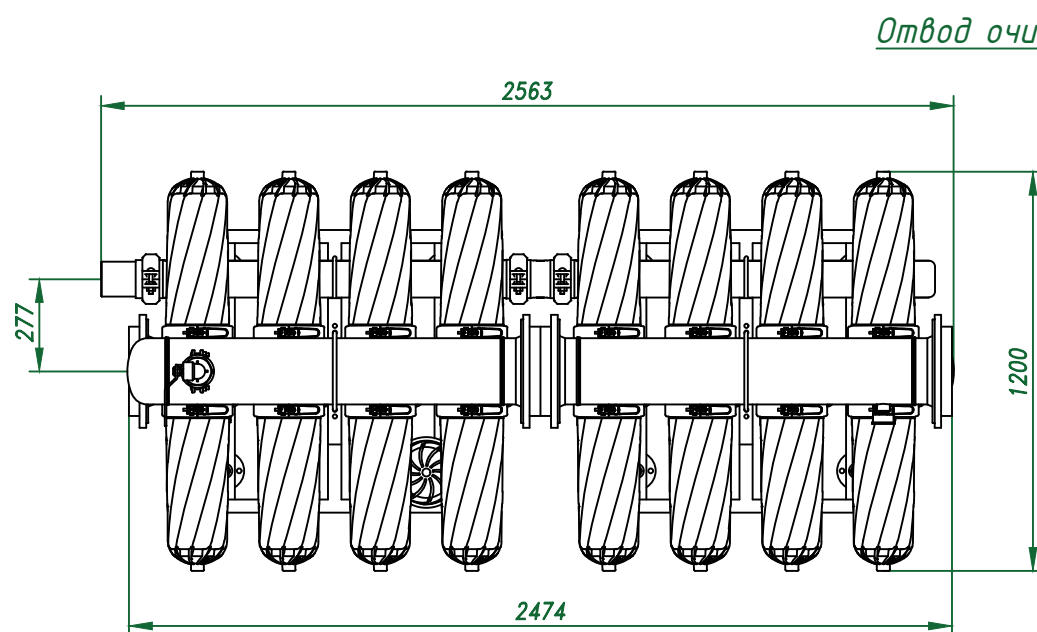

*Вид спереди*

*Вид слева*

*Вид сверху*

*Отвод очищ. воды 8"*

*Изометрия*

				Автоматич. дисковый фильтр Azud Helix 4DCL8HF/8FX DLP			
Изм.	Лист	№ документа	Подп.	Дата		Лит.	Лист
					Виды, изометрия		Листов
						ООО "Гидра Фильтр"	