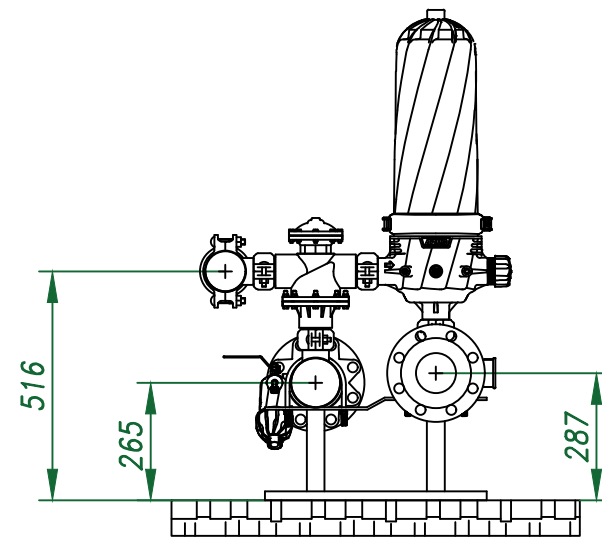

Вид спереди

Вид слева

Вид сверху

*Отвод очищ. воды
4"*

Изометрия

					Автоматич. дисковый фильтр Azud Helix 203HF/4FX DLP			
Изм.	Лист	№ документа	Подп.	Дата		Лит.	Лист	Листов
					Виды, изометрия			
						ООО "Гидра Фильтр"		