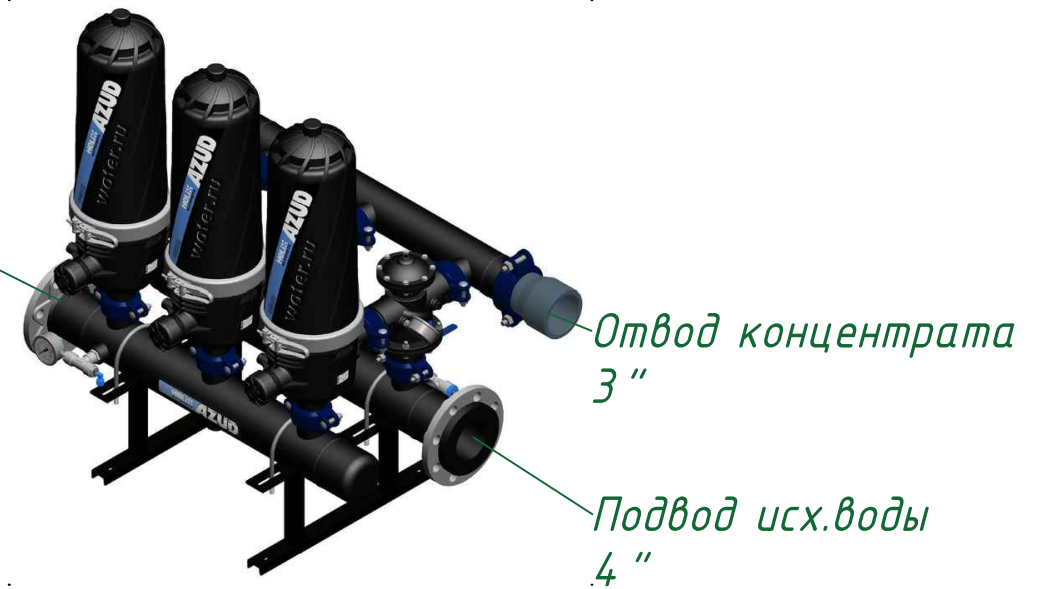

Вид спереди

Вид слева

Вид сверху

*Отвод очищ. воды
4"*

Изометрия

					Автоматич. дисковый фильтр Azud Helix 203HF/4FX DLP			
Изм.	Лист	№ документа	Подп.	Дата		Лит.	Лист	Листов
					Виды, изометрия			
						ООО "Гидра Фильтр"		