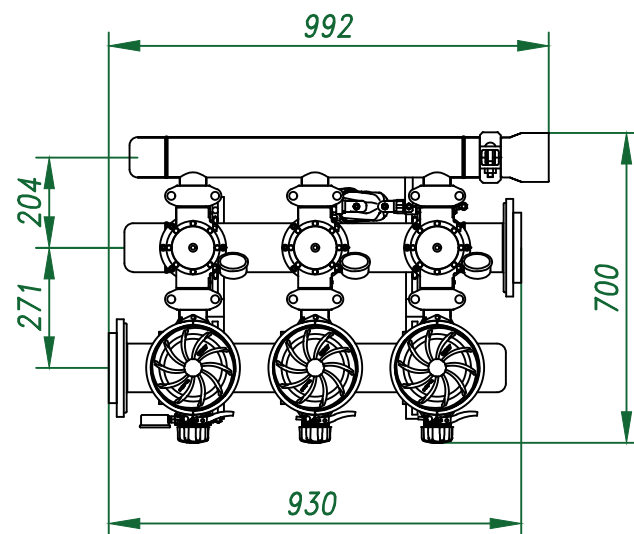

Вид спереди

Вид слева

Вид сверху

*Отвод очищ. воды
4"*

Изометрия

					Автоматич. дисковый фильтр Azud Helix 203HF/4FX DLP			
Изм.	Лист	№ документа	Подп.	Дата		Лит.	Лист	Листов
					Виды, изометрия			
						ООО "Гидра Фильтр"		