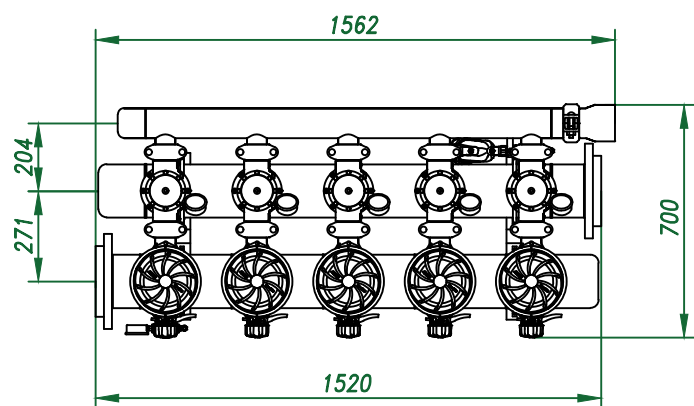

Вид спереди

Вид слева

Вид сверху

Изометрия

					Автоматич. дисковый фильтр Azud Helix 205HF/6FX DLP			
Изм.	Лист	№ документа	Подп.	Дата		Лит.	Лист	Листов
					Виды, изометрия			
						ООО "Гидра Фильтр"		