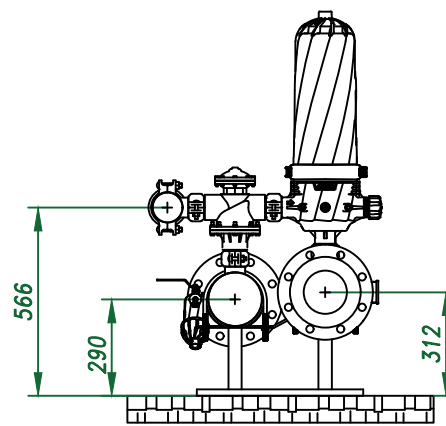

Вид спереди

Вид слева

Вид сверху

Изометрия

					Автоматич. дисковый фильтр Azud Helix 205HF/6FX DLP			
Изм.	Лист	№ документа	Подп.	Дата		Лит.	Лист	Листов
					Виды, изометрия			
						ООО "Гидра Фильтр"		