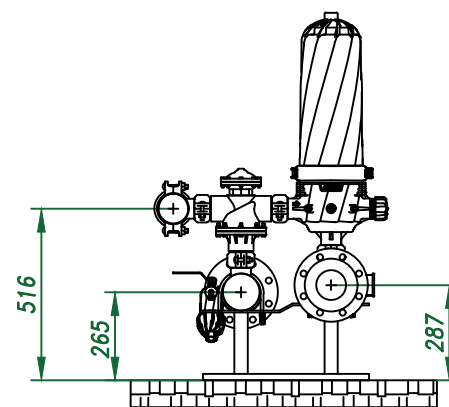

Вид спереди

Вид слева

Вид сверху

Изометрия

					Автоматич. дисковый фильтр Azud Helix 206HF/4FX DLP			
Изм.	Лист	№ документа	Подп.	Дата		Лит.	Лист	Листов
					Виды, изометрия			
						ООО "Гидра Фильтр"		