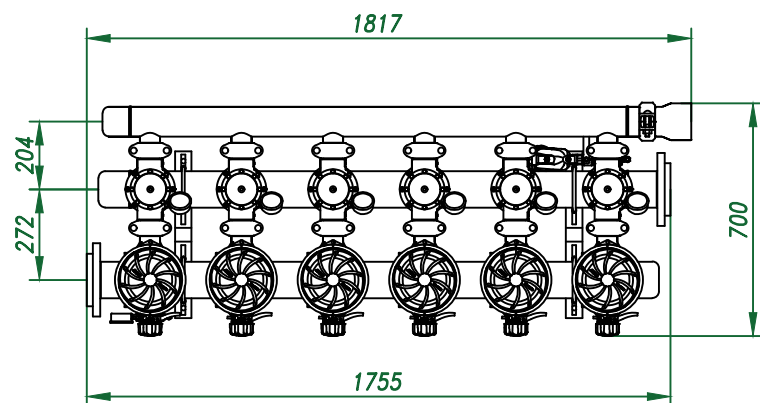

Вид спереди

Вид слева

Вид сверху

Изометрия

					Автоматич. дисковый фильтр Azud Helix 206HF/4FX DLP			
Изм.	Лист	№ документа	Подп.	Дата		Лит.	Лист	Листов
					Виды, изометрия			
						ООО "Гидра Фильтр"		