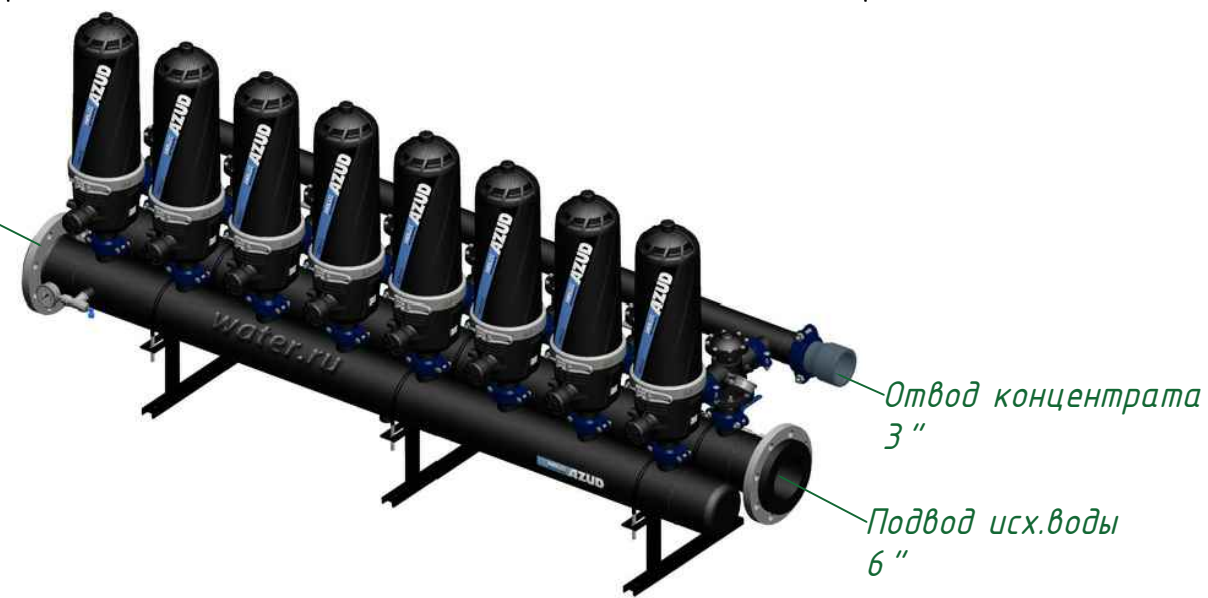

Вид спереди

Вид слева

Вид сверху

*Отвод очищ. воды
6"*

Изометрия

				Автоматич. дисковый фильтр Azud Helix 208HF/6FX DLP				
Изм.	Лист	№ документа	Подп.	Дата	Виды, изометрия	Лит.	Лист	Листов
						ООО "Гидра Фильтр"		