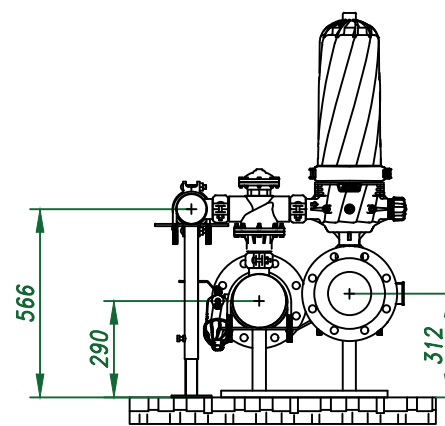

Вид спереди

Вид слева

Вид сверху

*Отвод очищ. воды
6"*

Изометрия

				Автоматич. дисковый фильтр Azud Helix 208HF/6FX DLP				
Изм.	Лист	№ документа	Подп.	Дата	Виды, изометрия	Лит.	Лист	Листов
						ООО "Гидра Фильтр"		