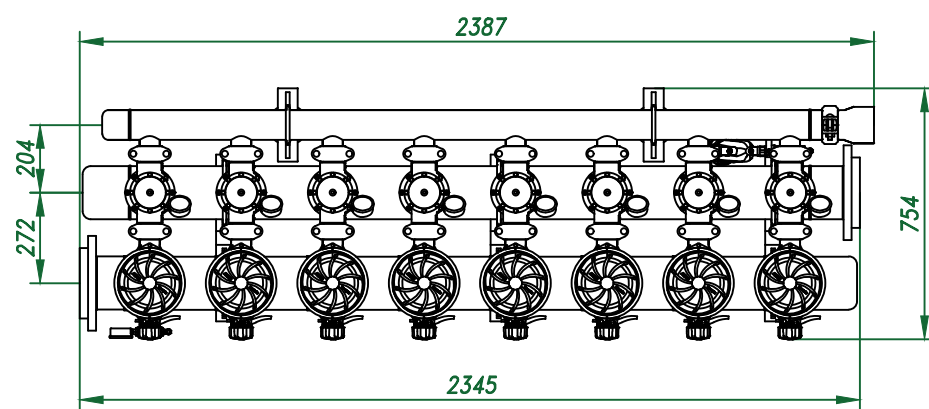

Вид спереди

Вид слева

Вид сверху

*Отвод очищ. воды
6"*

Изометрия

				Автоматич. дисковый фильтр Azud Helix 208HF/6FX DLP				
Изм.	Лист	№ документа	Подп.	Дата	Виды, изометрия	Лит.	Лист	Листов
						ООО "Гидра Фильтр"		