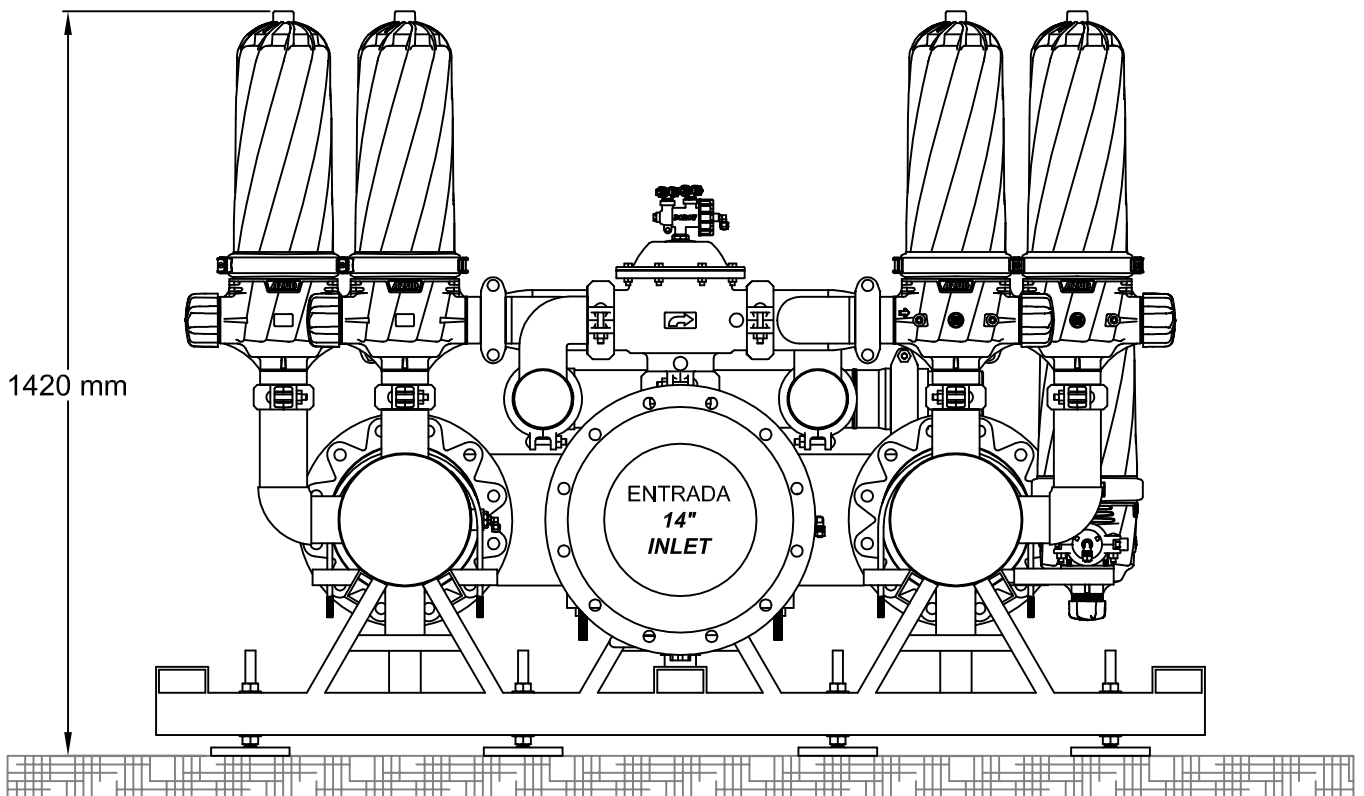

AZUD HELIX AUTOMATIC 410D/14FX

SCALE S/E A4 FORMAT	MATERIAL: HDPE	RESPONS.: M. Martínez
	UNITS: mm.	PROYECT:
	FILE: Alzado Azud helix automatic 410D-14FX.dwg	18/AUGUST/2009

AZUD HELIX AUTOMATIC 410D/14FX

SCALE S/E A4 FORMAT	MATERIAL: HDPE	RESPONS.: M. Martínez
	UNITS: mm.	PROYECT:
	FILE: Planta Azud helix automatic 410D-14FX.dwg	18/AUGUST/2009

AZUD HELIX AUTOMATIC 410D/14FX

SCALE	MATERIAL: HDPE	RESPONS.: M. Martínez
S/E	UNITS: mm.	PROYECT:
A4 FORMAT	FILE: Perfil Azud helix automatic 410D-14FX.dwg	20/AUGUST/2009