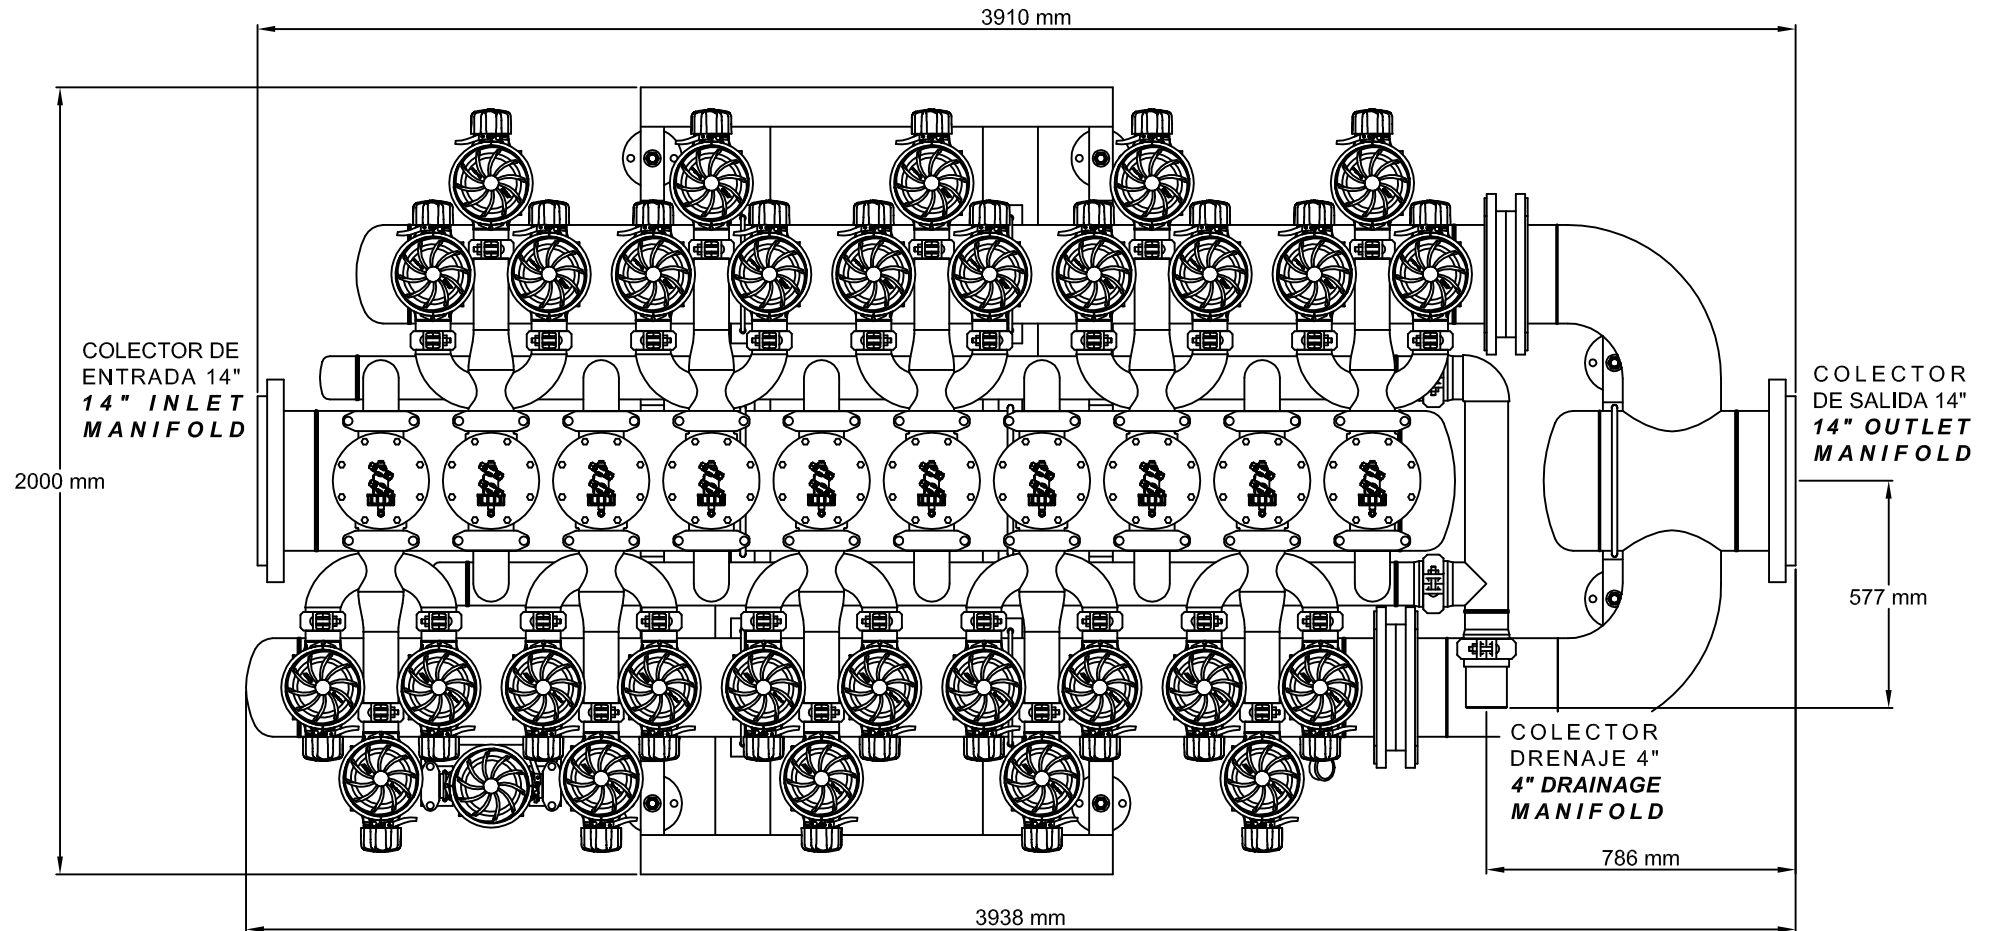

AZUD HELIX AUTOMATIC 410D/14FX

SCALE S/E A4 FORMAT	MATERIAL: HDPE	RESPONS.: M. Martínez
	UNITS: mm.	PROYECT:
	FILE: Alzado Azud helix automatic 410D-14FX.dwg	18/AUGUST/2009

AZUD HELIX AUTOMATIC 410D/14FX

SCALE S/E A4 FORMAT	MATERIAL: HDPE	RESPONS.: M. Martínez
	UNITS: mm.	PROYECT:
	FILE: Planta Azud helix automatic 410D-14FX.dwg	18/AUGUST/2009

AZUD HELIX AUTOMATIC 410D/14FX

SCALE	MATERIAL: HDPE	RESPONS.: M. Martínez
S/E	UNITS: mm.	PROYECT:
A4 FORMAT	FILE: Perfil Azud helix automatic 410D-14FX.dwg	20/AUGUST/2009